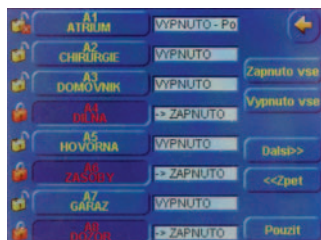

Parametry klávesnic MK7 a MK8

- Podsvětlený displej s 2x16 alfanumerickými znaky
- 16 podsvětlených tlačítek klávesnice
- Sabotážní kontakt krytu a zadní kontakt
- Plynulé ovládání hlasitosti
- Dvě horké klávesy pro snadné zapnutí
- Programovatelný akustický výstup
- Indikační LED
- Vestavěná diagnostika klávesnice
- Linka RS485 pro připojení ústředny

Jednoduše dotykem

Pro velmi komfortní ovládání zabezpečovacího systému Galaxy je možné zvolit klávesnici TouchCenter s barevným dotykovým displejem, integrovanou bezkontaktní čtečkou a přehledným grafickým menu.

Grafická klávesnice s dotykovým displejem TouchCenter umožňuje uživateli ovládat zabezpečovací systém klasicky pomocí PINu, bezkontaktním přívěskem nebo kartou.

Tento způsob ovládání eliminuje chyby uživatelů a snižuje počet falešných poplachů v objektu.

Velký barevný dotykový displej umožňuje velmi přehledně zobrazit kompletní informace o systému, seznam oblastí s aktuálním stavem, historii událostí atd.

Doslova na dosah ruky je i podrobná textová nápověda v českém jazyce, která omezuje obecně tak neoblíbené čtení manuálů. I méně zkušený uživatel snadno zvládne v grafickém prostředí např. změnu oprávnění nebo prohlížení historie událostí. Při zapínání systému grafická klávesnice přehledně zobrazí detektory bráncí zastřežení.