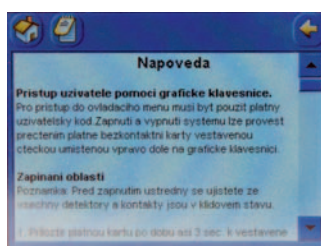

Parametry klávesnic MK7 a MK8

- Podsvětlený displej s 2x16 alfanumerickými znaky
- 16 podsvětlených tlačítek klávesnice
- Sabotážní kontakt krytu a zadní kontakt
- Plynulé ovládání hlasitosti
- Dvě horké klávesy pro snadné zapnutí
- Programovatelný akustický výstup
- Indikační LED
- Vestavěná diagnostika klávesnice
- Linka RS485 pro připojení ústředny

Jednoduše dotykem

Pro velmi komfortní ovládání zabezpečovacího systému Galaxy je možné zvolit klávesnici TouchCenter s barevným dotykovým displejem, integrovanou bezkontaktní čtečkou a přehledným grafickým menu.

Grafická klávesnice s dotykovým displejem TouchCenter umožňuje uživateli ovládat zabezpečovací systém klasicky pomocí PINu, bezkontaktním přívěskem nebo kartou.

Tento způsob ovládání eliminuje chyby uživatelů a snižuje počet falešných poplachů v objektu.

Velký barevný dotykový displej umožňuje velmi přehledně zobrazit kompletní informace o systému, seznam oblastí s aktuálním stavem, historii událostí atd.

Doslova na dosah ruky je i podrobná textová nápověda v českém jazyce, která omezuje obecně tak neoblíbené čtení manuálů. I méně zkušený uživatel snadno zvládne v grafickém prostředí např. změnu oprávnění nebo prohlížení historie událostí. Při zapínání systému grafická klávesnice přehledně zobrazí detektory bráncí zastřežení.